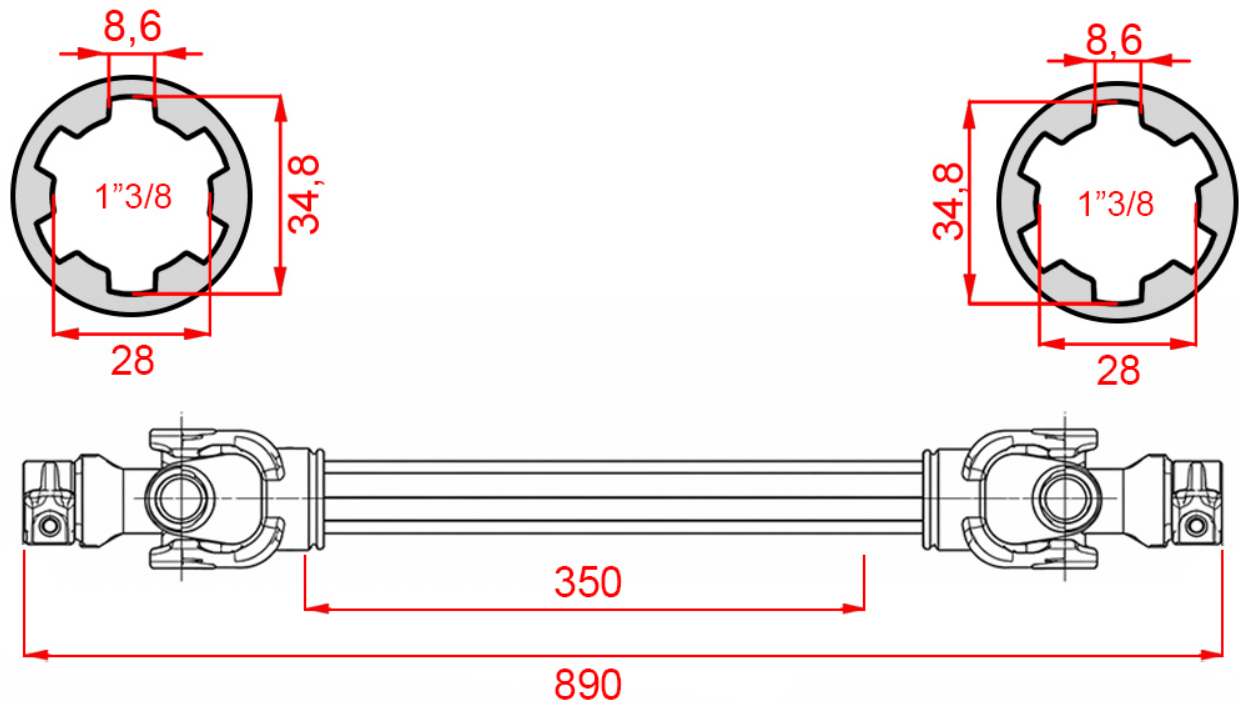

TEHNIČNI LIST - DIMENZIJE

ECO KARDAN 890mm 30-75HP STANDARD

MIN. DOLŽINA (mm)	STANDARD	ZA TRAKTORJE (HP)	KRIŽ (mm)
890	CE 2138	30 - 75	26,97 x 81,75